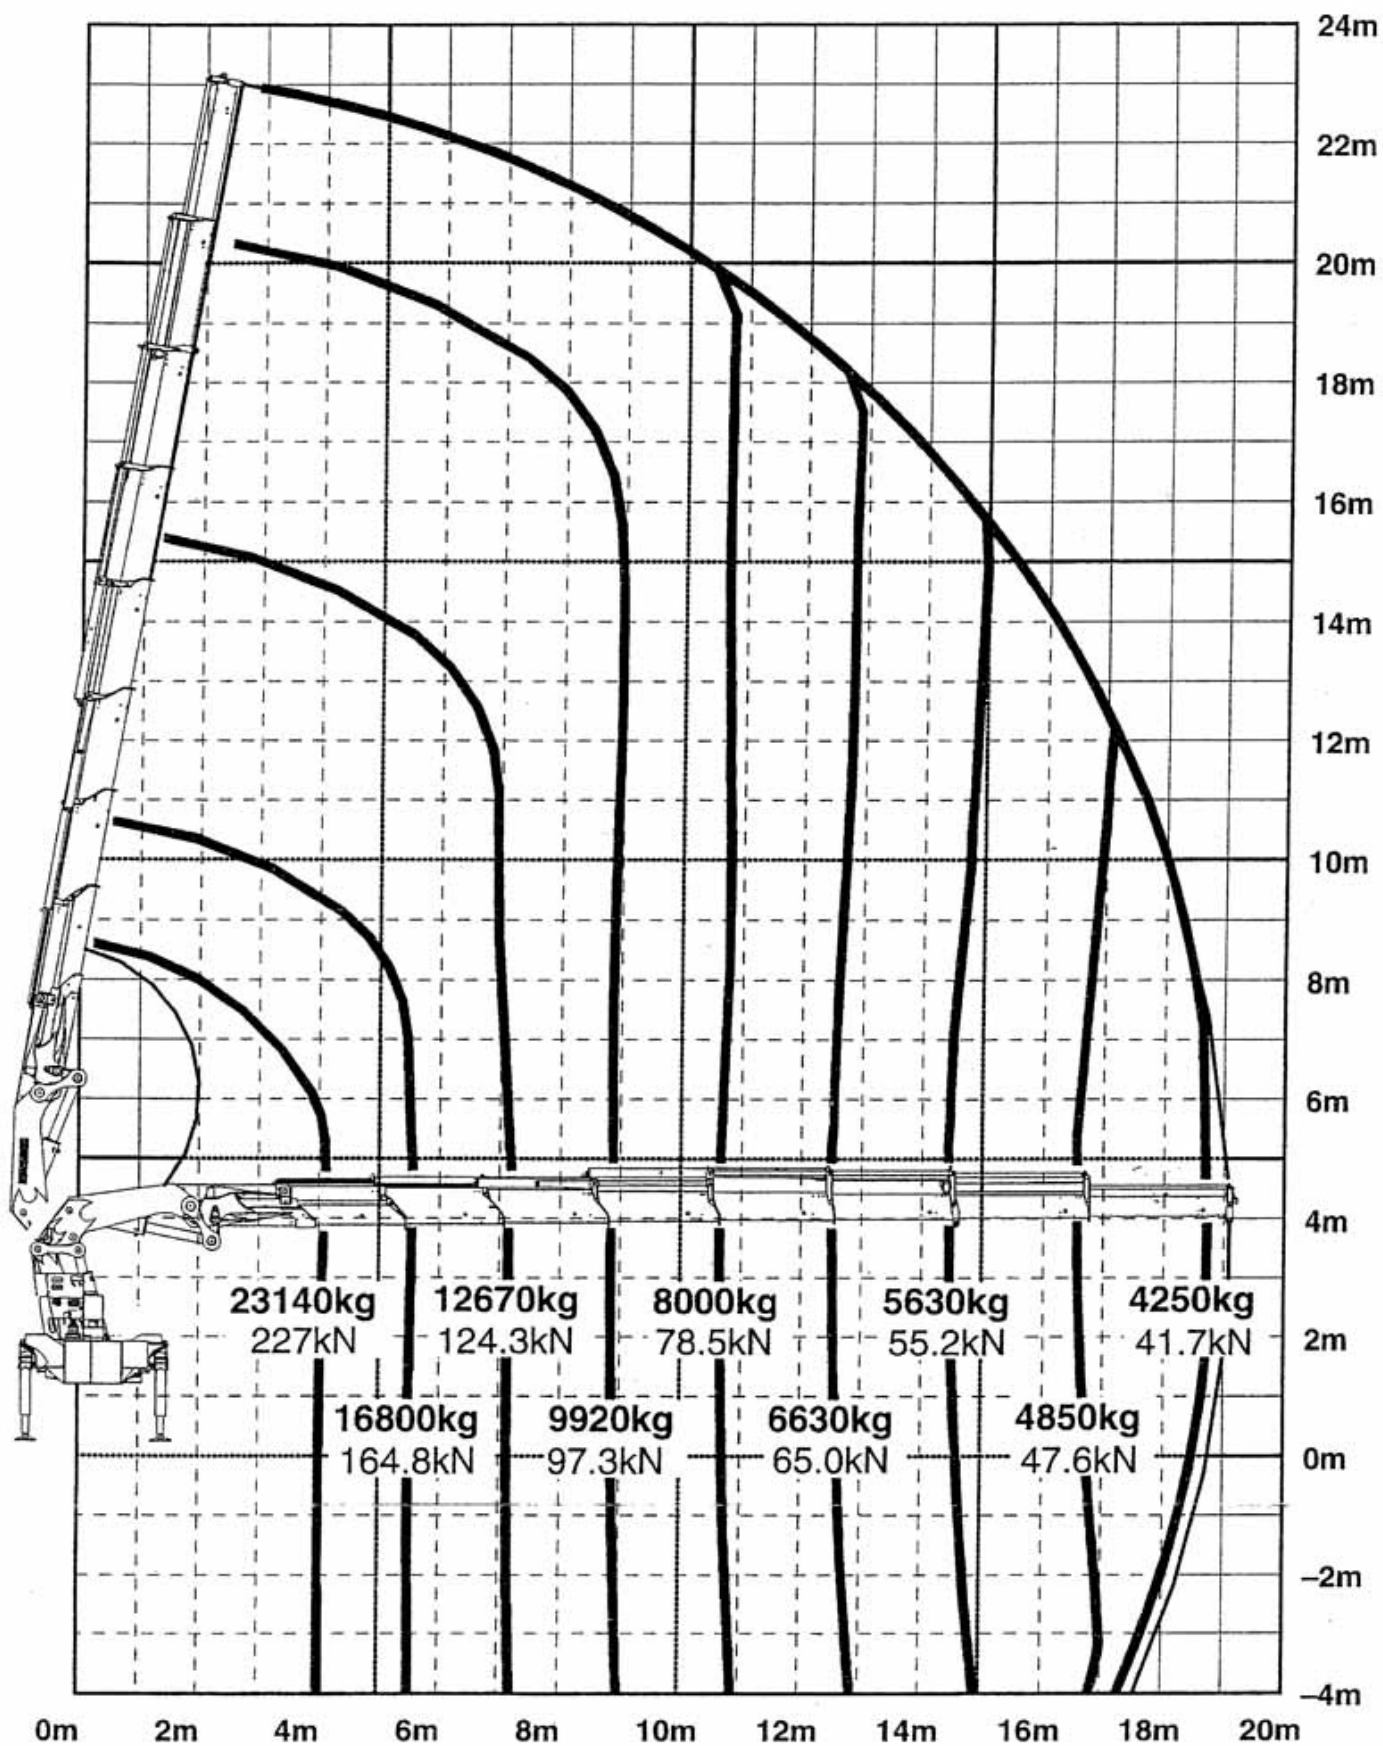

## **CAMION GRU - SCANIA PK 120.000**

### **GRU BASE**

## GRU BASE + ANTENNA